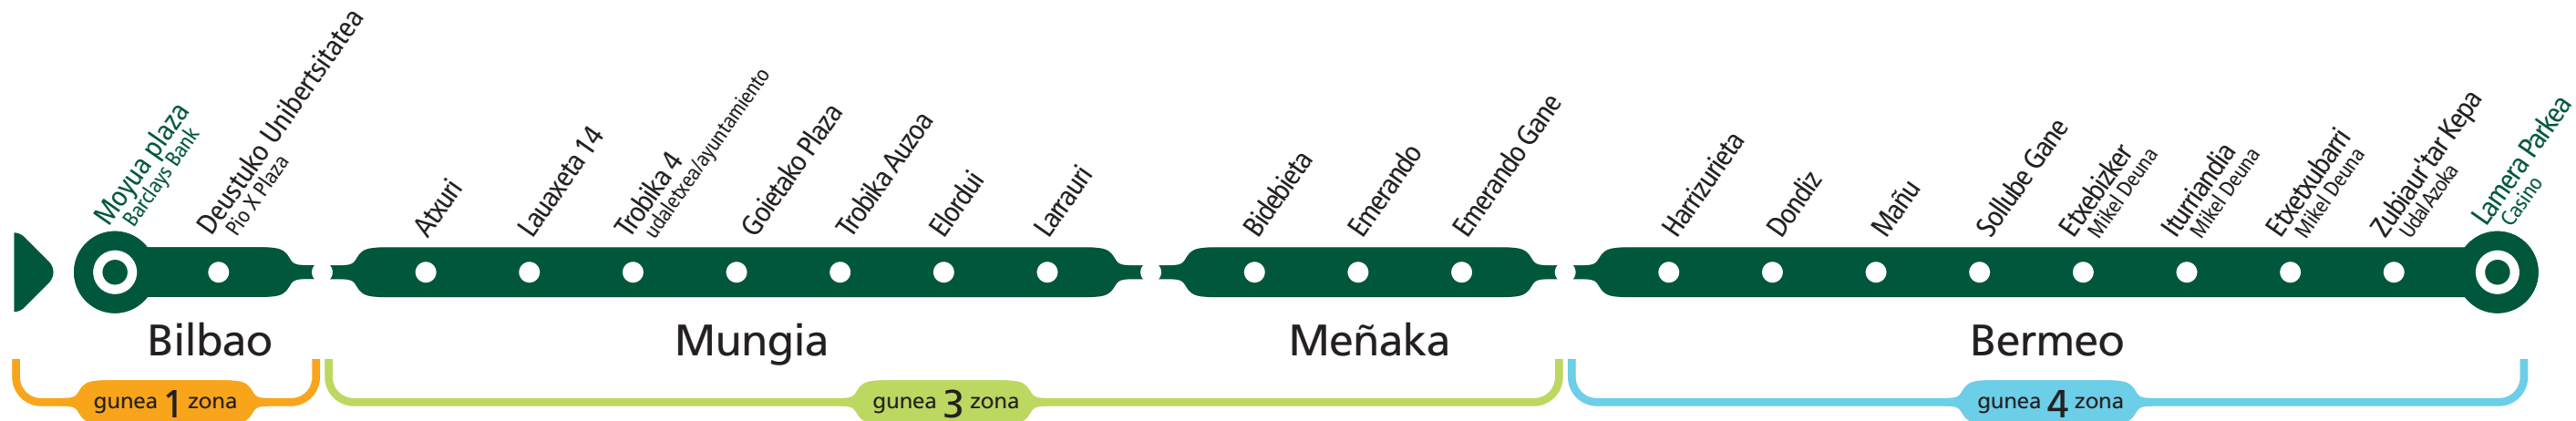

A 3527

BILBAO - MUNGIA - BERMEO (autopista)

Bilbotik irteerak Salidas de Bilbao	
Lanegunetan Laborables	07:00 → 22:00
Larunbatetan Sábados	1h
Jaiegunetan Festivos	09:00 11:00 13:00 15:00 17:00 19:00 21:00