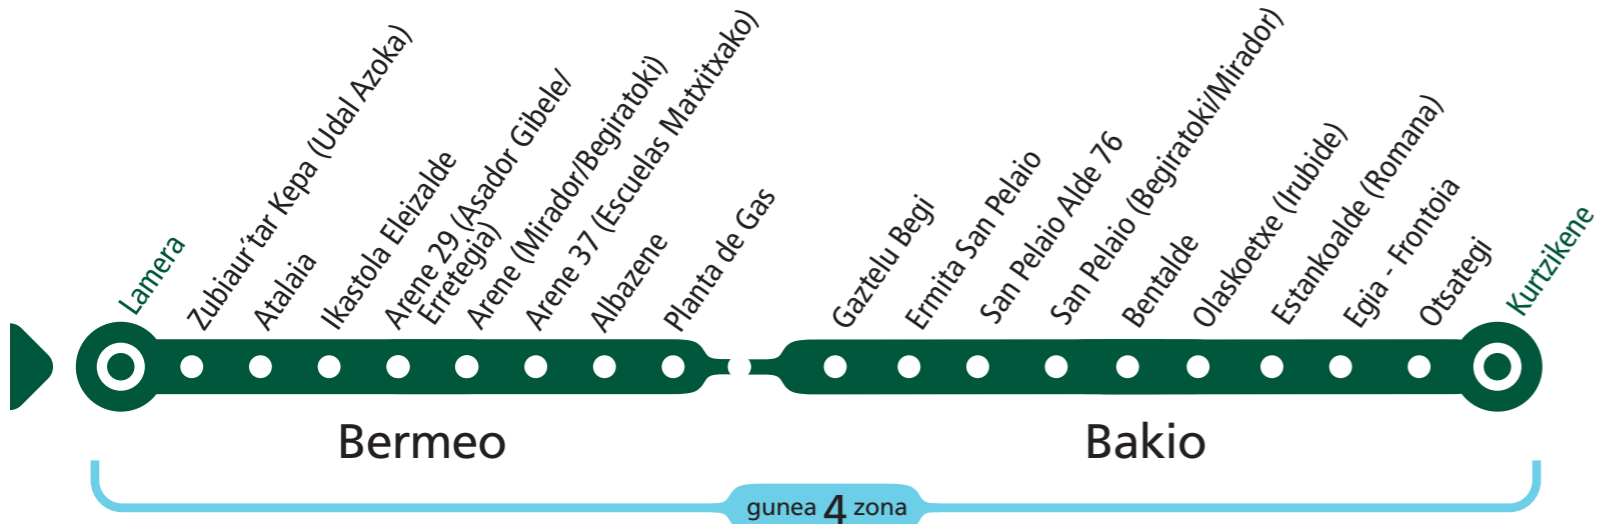

A 3524

BERMEO - BAKIO

Bermeotik irteerak Salidas de Bermeo	
Lanegunetan Laborables	07:15 → 19:15 2^h
Larunbatetan Sábados	Ez dago zerbitzurik Sin servicio
Jaiegunetan Festivos	