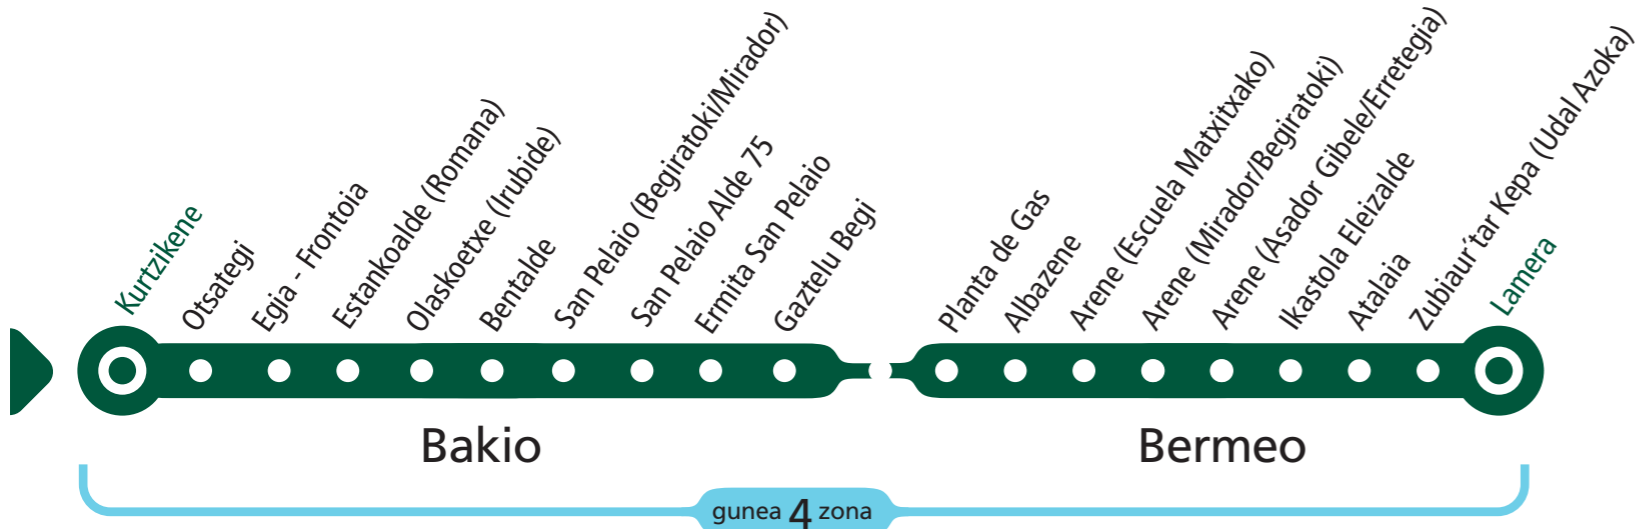

A 3524

BAKIO - BERMEO

Bakiotik irteerak Salidas de Bakio	
Lanegunetan Laborables	06:45 → 18:45 2 ^h
Larunbatetan Sábados	Ez dago zerbitzurik Sin servicio
Jaiegunetan Festivos	Ez dago zerbitzurik Sin servicio