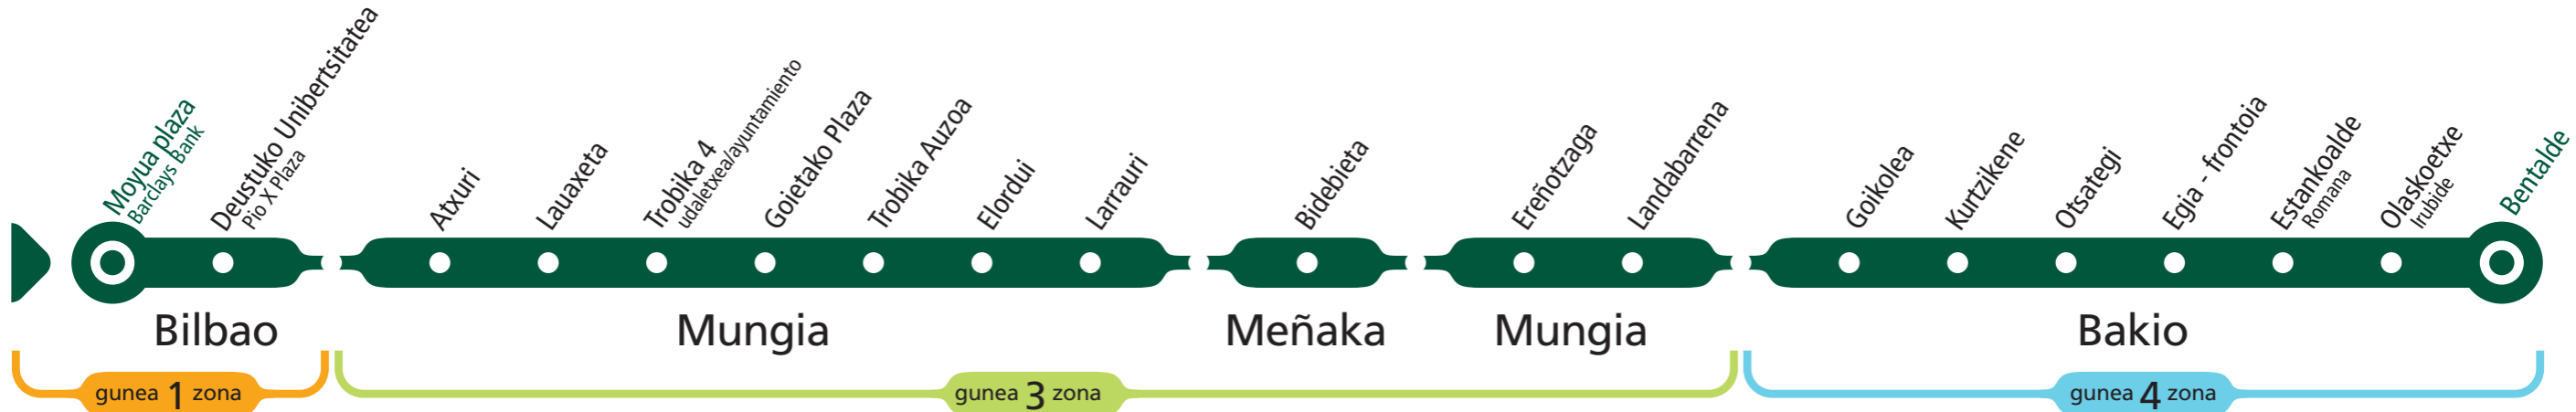

A 3518

BILBAO - MUNGIA - BAKIO por la autopista/tik

Bilbotik irteerak Salidas de Bilbao

| | | | | | |
|------------------------|----------------|----------------|----------------|----------------|--|
| Lanegunetan Laborables | 06:30 → 21:30 | | | | Zerbitzu guztiek plataforma jasotzailea dute Todos los servicios disponen de plataforma elevadora |
| Larunbatetan Sábados | 1h | | | | |
| Jaiegunetan Festivos | 08:00 16:00 | 10:00 18:00 | 12:00 20:00 | 14:00 22:00 | |

Oharrak Notas

Larunbatetan 22:30ean Mungiaraino zerbitzua dago. Los sábados hay servicio hasta Mungia a las 22:30.