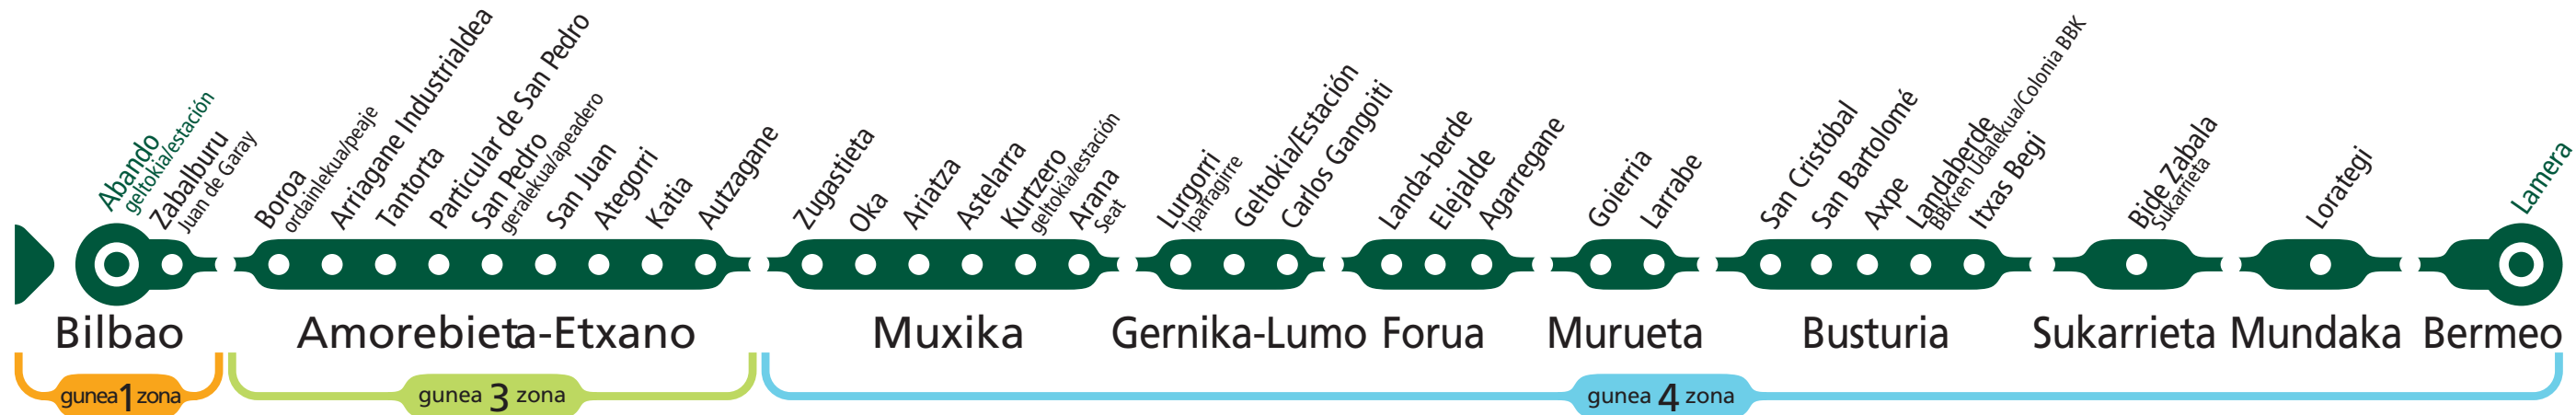

A 3515

BILBAO - AMOREBIETA ETXANO - GERNIKA LUMO - BERMEO

Bilbotik irteerak Salidas de Bilbao

Lanegunetan Laborables	06:30 → 22:00 30 min
Larunbatetan Sábados	06:30 → 22:30 1 h
Jaiegunetan Festivos	07:30 → 22:30 1 h